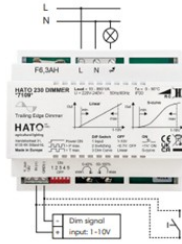

Effektivitet: 124lm/W

Ljusfärg: 3000K

Max antal i serie: 120 st

TILLBEHÖR

[Socket ARA](#)

[Skyddskåpa ARA](#)

[Hato 230 Dimmer](#)