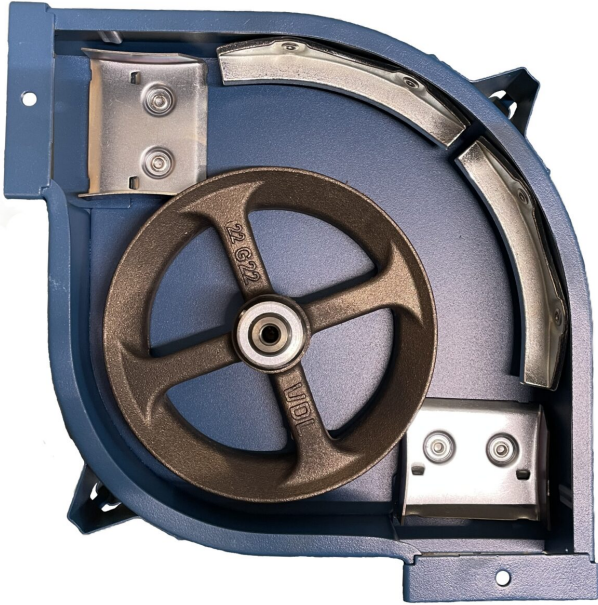

## FODERHÖRN

Artikelnummer: N/A

---

## VARIATIONER

	Artikelnummer	Beskrivning	Grader
	100401		90°
	100410		135°

## PRODUKTBESKRIVNING

Foderhörn 90° och 135°