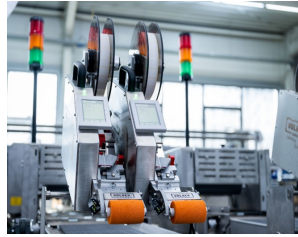

[Etikettskrivare/Märkningsenhet](#)