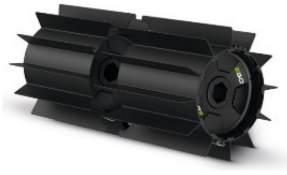

TILLBEHÖR

[Borste](#)

[3-portsdocka](#)

[Hub/Laddare](#)