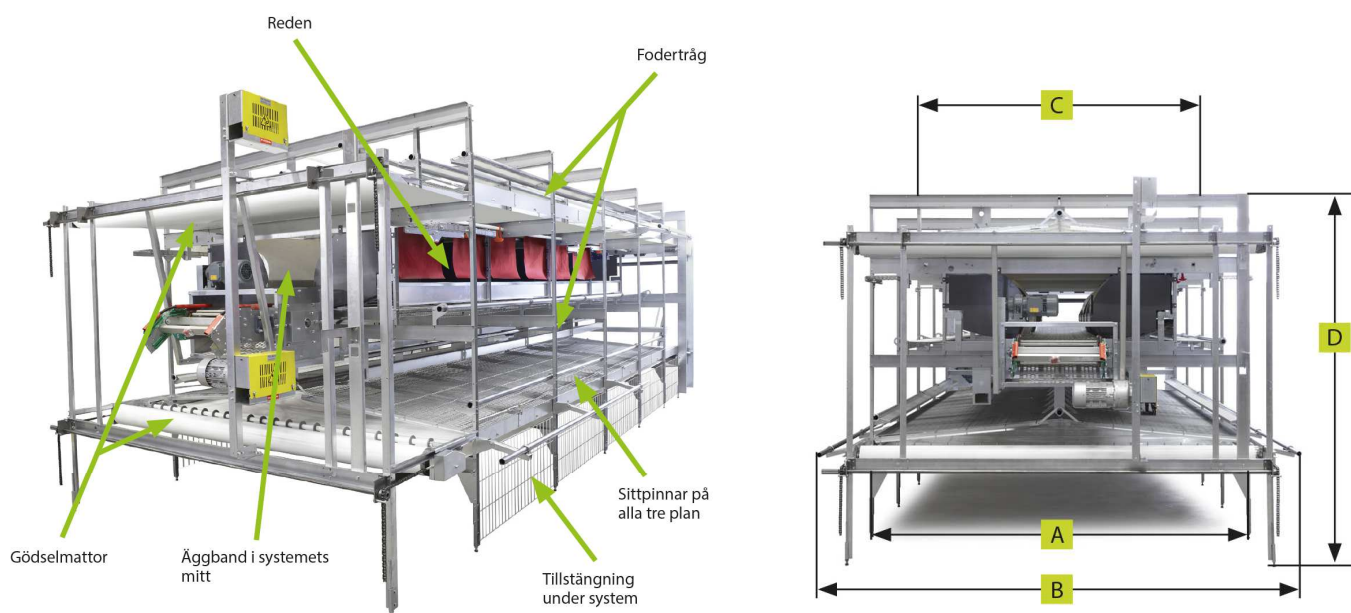

Möjlighet att komma upp till ett djurantal på 20st/m² enligt norm beroende på stallkonfiguration.

Modelltyp vireo:	OPEN	OPEN PLUS	GRACILI	OPEN WIDE	OPEN WALK	
Maxantal hönsplatser per m² i huset	20	20	20	20	20	
Bredd undre våningssektion (m)	2,538	2,538	1,918	3,038	3,038	A
Bredd undre våningssektion med utfälld sittpinne (m)	3,060	3,060	2,440	3,560	3,560	B
Bredd övre våningssektion	1,9176	2,538	1,918	2,538	1,918	C
Längd sektion (m)	2,416	2,416	2,416	2,416	2,416	
Tillgänglig area per sektion (m²)	10,76	12,26	9,27	13,47	11,97	
Sittpinne längd totalt sektion (m)	29	29	29	29	29	
Fodertråglängd (m)	19,328	19,328	19,328	19,328	19,328	
Redesyta m²/ sektion	2,47	2,47	2,47	2,47	2,47	
Maskstorlek bottennät (mm)	25 x 50	25 x 50	25 x 50	25 x 50	25 x 50	
Trådtjocklek bottennät (mm)	2,5	2,5	2,5	2,5	2,5	
Antal vattenniplar per sektion	28	28	28	28	28	
Bottenlutning	12% / 7°	12% / 7°	12% / 7°	12% / 7°	12% / 7°	
Sektionshöjd (mm)	2 320±50	2 320±50	2 320±50	2 320±50	2 320±50	D
Sektionshöjd vireo low (mm)	2 180±50	2 180±50	2 180±50	2 180±50	2 180±50	D